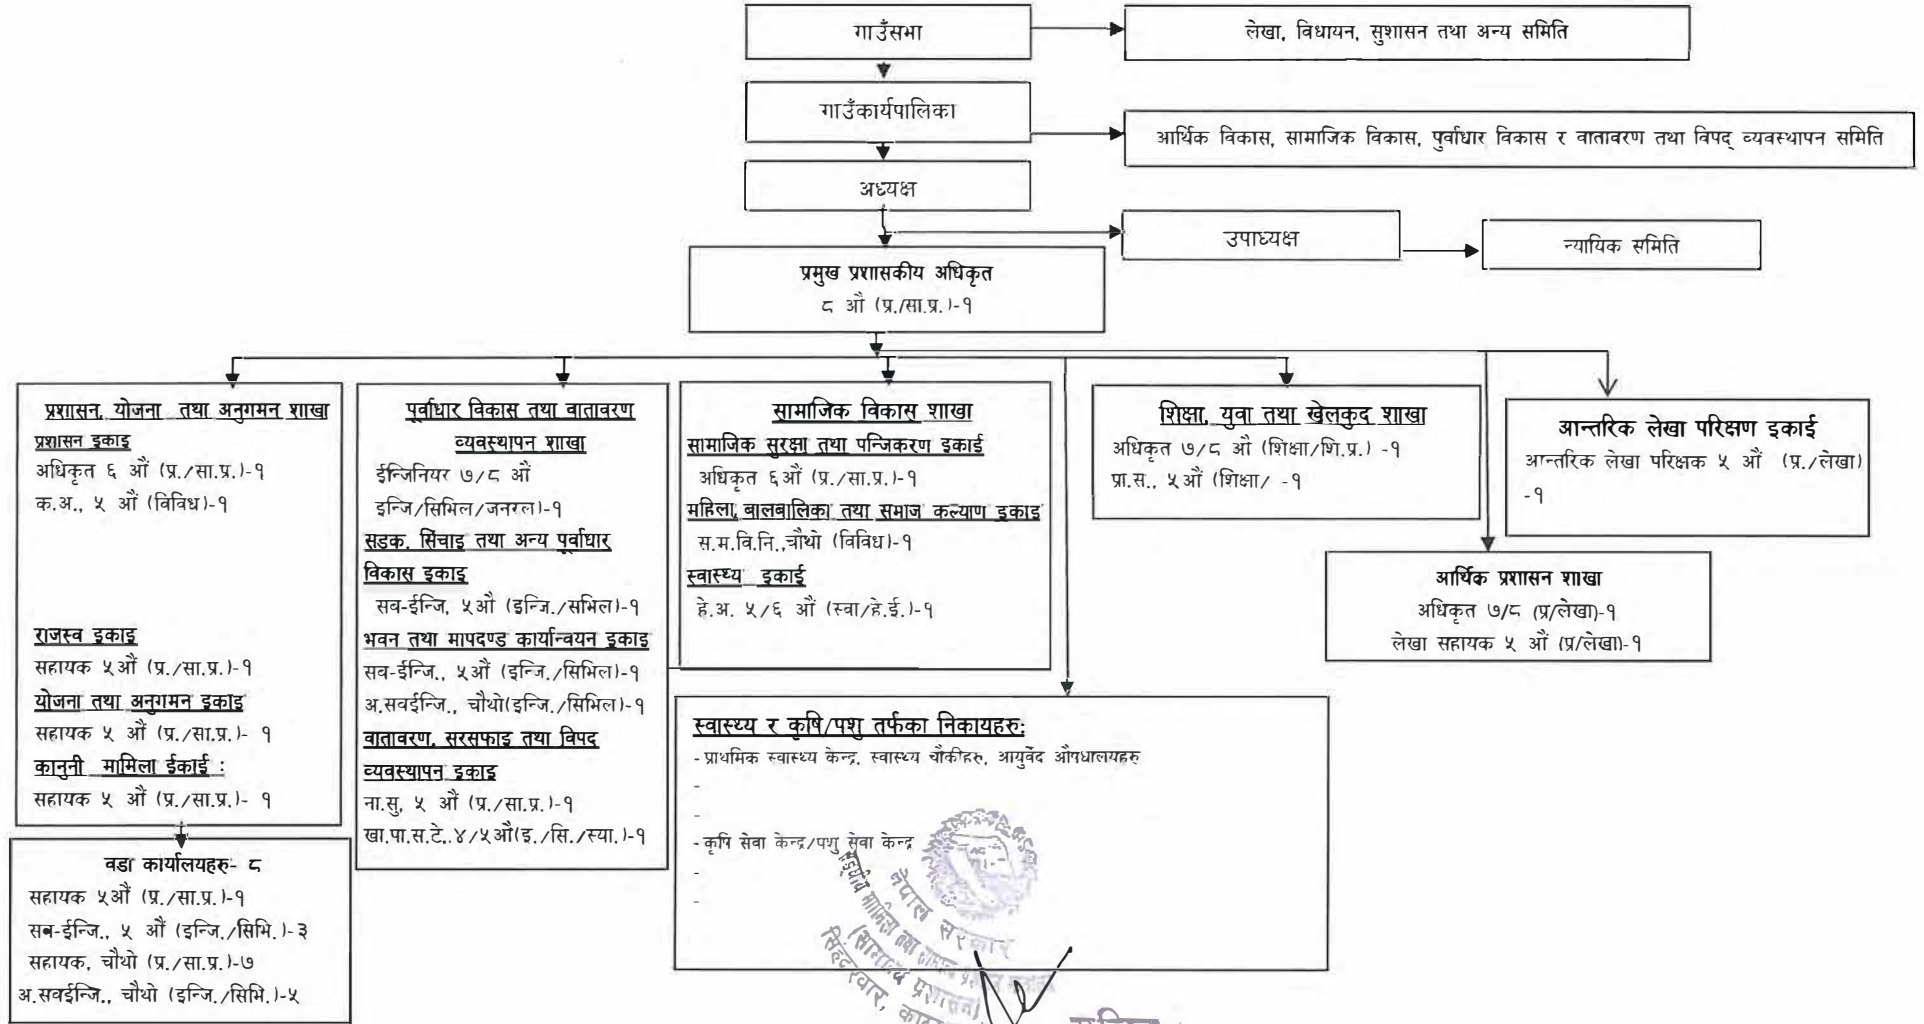

मायादेवी गाउँपालिका, रुपन्देही
गाउँ कार्यपालिकाको कार्यालयको संगठन संरचना

सचिव